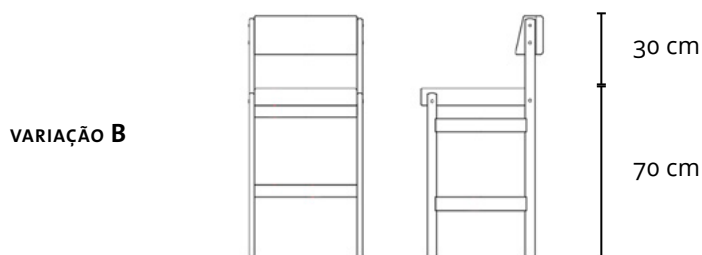

BANQUETA TIÃO

1959

DESCRIÇÃO TÉCNICA

DIMENSÕES

- 48 x 52 x 91h (cm)
- 48 x 52 x 100h (cm)
- 48 x 52 x 110h (cm)
- As três alturas são melhor descritas na próxima página.

MATERIAIS E FABRICAÇÃO

- Estrutura em madeira maciça.
- Assento e encosto estofados, revestidos em couro natural ou tecido.

LinBrasil Licensed by Sergio Rodrigues © Todos os direitos reservados.

BANQUETA TIÃO

1959

VARIAÇÕES DE TAMANHO

- VARIAÇÃO A**
- Altura total - 91 cm
 - Altura do assento - 61 cm

- VARIAÇÃO B**
- Altura total - 100 cm
 - Altura do assento - 70 cm

- VARIAÇÃO C**
- Altura total - 110 cm
 - Altura do assento - 80 cm

INFORMAÇÕES

"A linha de mobiliário Sergio Rodrigues é concessão da Lin Brasil Indústria e Comércio de Móveis Ltda que produz e comercializa com exclusividade a linha dentro do território brasileiro e para o exterior e é protegida pela lei de direitos autorais, sendo passível de sanções legais tanto na esfera cível como na criminal, servindo o presente termo para afastar qualquer alegação de boa-fé no uso não autorizado das Peças em questão nos termos do artigo 159 e 1518 do Código Civil."

LinBrasil Licensed by Sergio Rodrigues © Todos os direitos reservados.

TIÃO BAR STOOL 1959

PRODUCT INFO

DIMENSIONS

- 48 x 52 x 91h (cm)
- 19" x 20.5" x 35.8"h (inches)*
- 48 x 52 x 100h (cm)
- 19" x 20.5" x 39.3"h (inches)*
- 48 x 52 x 110h (cm)
- 19" x 20.5" x 43.3"h (inches)*
- The three heights are best described in the next page.