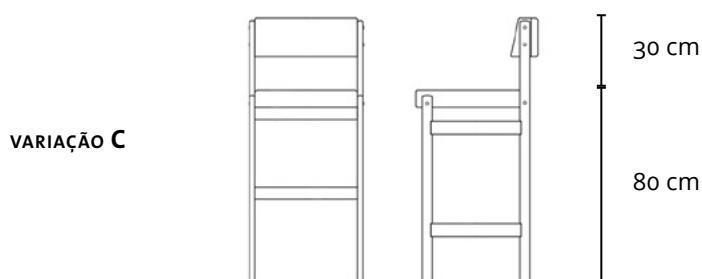

BANQUETA TIÃO

1959

DESCRIÇÃO TÉCNICA

DIMENSÕES

- 48 x 52 x 91h (cm)
- 48 x 52 x 100h (cm)
- 48 x 52 x 110h (cm)
- As três alturas são melhor descritas na próxima página.

MATERIAIS E FABRICAÇÃO

- Estrutura em madeira maciça.
- Assento e encosto estofados, revestidos em couro natural ou tecido.

LinBrasil Licensed by Sergio Rodrigues © Todos os direitos reservados.

BANQUETA TIÃO

1959

VARIAÇÕES DE TAMANHO

- VARIAÇÃO A**
- Altura total - 91 cm
 - Altura do assento - 61 cm

- VARIAÇÃO B**
- Altura total - 100 cm
 - Altura do assento - 70 cm

- VARIAÇÃO C**
- Altura total - 110 cm
 - Altura do assento - 80 cm

INFORMAÇÕES

"A linha de mobiliário Sergio Rodrigues é concessão da Lin Brasil Indústria e Comércio de Móveis Ltda que produz e comercializa com exclusividade a linha dentro do território brasileiro e para o exterior e é protegida pela lei de direitos autorais, sendo passível de sanções legais tanto na esfera cível como na criminal, servindo o presente termo para afastar qualquer alegação de boa-fé no uso não autorizado das Peças em questão nos termos do artigo 159 e 1518 do Código Civil."

LinBrasil Licensed by Sergio Rodrigues © Todos os direitos reservados.

TIÃO BAR STOOL 1959

PRODUCT INFO

DIMENSIONS

- 48 x 52 x 91h (cm)
- 19" x 20.5" x 35.8"h (inches)*
- 48 x 52 x 100h (cm)
- 19" x 20.5" x 39.3"h (inches)*
- 48 x 52 x 110h (cm)
- 19" x 20.5" x 43.3"h (inches)*
- The three heights are best described in the next page.