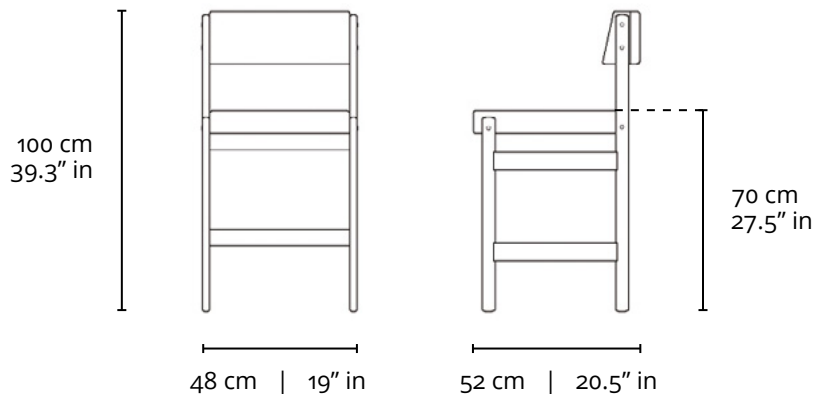

BANQUETA TIÃO

1959

DESCRIÇÃO TÉCNICA

DIMENSÕES

- 48 x 52 x 91h (cm)
- 48 x 52 x 100h (cm)
- 48 x 52 x 110h (cm)
- As três alturas são melhor descritas na próxima página.

MATERIAIS E FABRICAÇÃO

- Estrutura em madeira maciça.
- Assento e encosto estofados, revestidos em couro natural ou tecido.

- VARIAÇÃO C**
- Altura total - 110 cm
 - Altura do assento - 80 cm

INFORMAÇÕES

"A linha de mobiliário Sergio Rodrigues é concessão da Lin Brasil Indústria e Comércio de Móveis Ltda que produz e comercializa com exclusividade a linha dentro do território brasileiro e para o exterior e é protegida pela lei de direitos autorais, sendo passível de sanções legais tanto na esfera cível como na criminal, servindo o presente termo para afastar qualquer alegação de boa-fé no uso não autorizado das Peças em questão nos termos do artigo 159 e 1518 do Código Civil."

LinBrasil Licensed by Sergio Rodrigues © Todos os direitos reservados.

TIÃO BAR STOOL 1959

PRODUCT INFO

DIMENSIONS

- 48 x 52 x 91h (cm)
- 19" x 20.5" x 35.8"h (inches)*
- 48 x 52 x 100h (cm)
- 19" x 20.5" x 39.3"h (inches)*
- 48 x 52 x 110h (cm)
- 19" x 20.5" x 43.3"h (inches)*
- The three heights are best described in the next page.

LinBrasil Licensed by Sergio Rodrigues © Todos os direitos reservados.

TIÃO BAR STOOL 1959

SIZE VARIATIONS

- VARIATION A
- Total height - 91 cm / 35.8" in
 - Seat height - 61 cm / 24" in
- VARIATION B
- Total height - 100 cm / 39.3" in
 - Seat height - 70 cm / 27.5" in
- VARIATION C
- Total height - 110 cm / 43.3" in
 - Seat height - 80 cm / 31.5" in