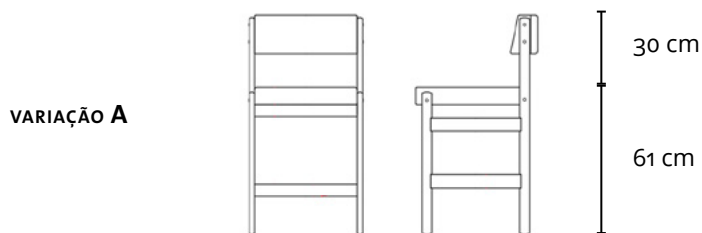

BANQUETA TIÃO

1959

DESCRIÇÃO TÉCNICA

DIMENSÕES

- 48 x 52 x 91h (cm)
- 48 x 52 x 100h (cm)
- 48 x 52 x 110h (cm)
- As três alturas são melhor descritas na próxima página.

MATERIAIS E FABRICAÇÃO

- Estrutura em madeira maciça.
- Assento e encosto estofados, revestidos em couro natural ou tecido.

LinBrasil Licensed by Sergio Rodrigues © Todos os direitos reservados.

BANQUETA TIÃO

1959

VARIAÇÕES DE TAMANHO

- VARIAÇÃO A**
- Altura total - 91 cm
 - Altura do assento - 61 cm

- VARIAÇÃO B**
- Altura total - 100 cm
 - Altura do assento - 70 cm

- VARIAÇÃO C**
- Altura total - 110 cm
 - Altura do assento - 80 cm

INFORMAÇÕES

"A linha de mobiliário Sergio Rodrigues é concessão da Lin Brasil Indústria e Comércio de Móveis Ltda que produz e comercializa com exclusividade a linha dentro do território brasileiro e para o exterior e é protegida pela lei de direitos autorais, sendo passível de sanções legais tanto na esfera cível como na criminal, servindo o presente termo para afastar qualquer alegação de boa-fé no uso não autorizado das Peças em questão nos termos do artigo 159 e 1518 do Código Civil."

LinBrasil Licensed by Sergio Rodrigues © Todos os direitos reservados.

TIÃO BAR STOOL 1959

PRODUCT INFO

DIMENSIONS

- 48 x 52 x 91h (cm)
- 19" x 20.5" x 35.8"h (inches)*
- 48 x 52 x 100h (cm)
- 19" x 20.5" x 39.3"h (inches)*
- 48 x 52 x 110h (cm)
- 19" x 20.5" x 43.3"h (inches)*
- The three heights are best described in the next page.