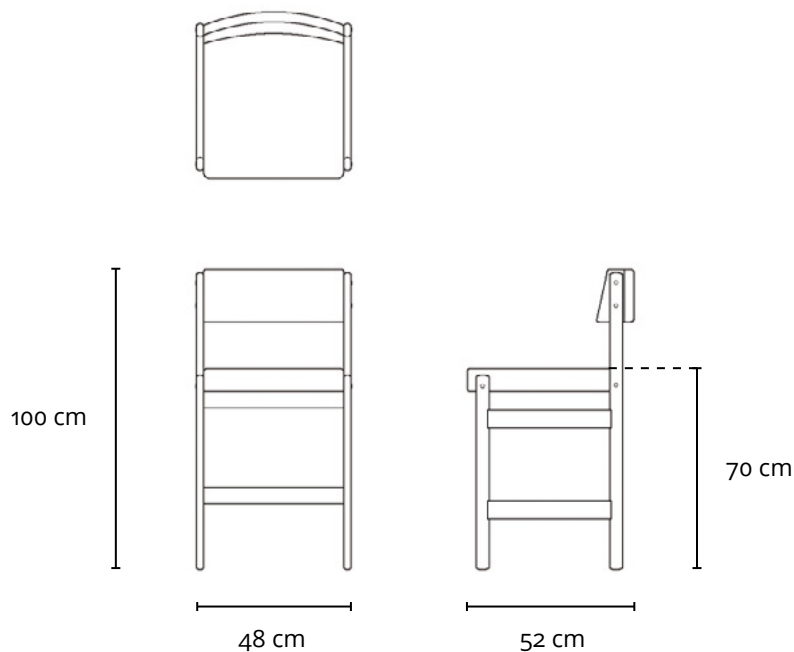

BANQUETA TIÃO

1959

DESCRIÇÃO TÉCNICA

DIMENSÕES

- 48 x 52 x 91h (cm)
- 48 x 52 x 100h (cm)
- 48 x 52 x 110h (cm)
- As três alturas são melhor descritas na próxima página.

MATERIAIS E FABRICAÇÃO

- Estrutura em madeira maciça.
- Assento e encosto estofados, revestidos em couro natural ou tecido.

- VARIAÇÃO C**
- Altura total - 110 cm
 - Altura do assento - 80 cm

INFORMAÇÕES

"A linha de mobiliário Sergio Rodrigues é concessão da Lin Brasil Indústria e Comércio de Móveis Ltda que produz e comercializa com exclusividade a linha dentro do território brasileiro e para o exterior e é protegida pela lei de direitos autorais, sendo passível de sanções legais tanto na esfera cível como na criminal, servindo o presente termo para afastar qualquer alegação de boa-fé no uso não autorizado das Peças em questão nos termos do artigo 159 e 1518 do Código Civil."

LinBrasil Licensed by Sergio Rodrigues © Todos os direitos reservados.

TIÃO BAR STOOL 1959

PRODUCT INFO

DIMENSIONS

- 48 x 52 x 91h (cm)
- 19" x 20.5" x 35.8"h (inches)*
- 48 x 52 x 100h (cm)
- 19" x 20.5" x 39.3"h (inches)*
- 48 x 52 x 110h (cm)
- 19" x 20.5" x 43.3"h (inches)*
- The three heights are best described in the next page.

LinBrasil Licensed by Sergio Rodrigues © Todos os direitos reservados.

TIÃO BAR STOOL 1959

SIZE VARIATIONS

- VARIATION A
- Total height - 91 cm / 35.8" in
 - Seat height - 61 cm / 24" in
- VARIATION B
- Total height - 100 cm / 39.3" in
 - Seat height - 70 cm / 27.5" in
- VARIATION C
- Total height - 110 cm / 43.3" in
 - Seat height - 80 cm / 31.5" in