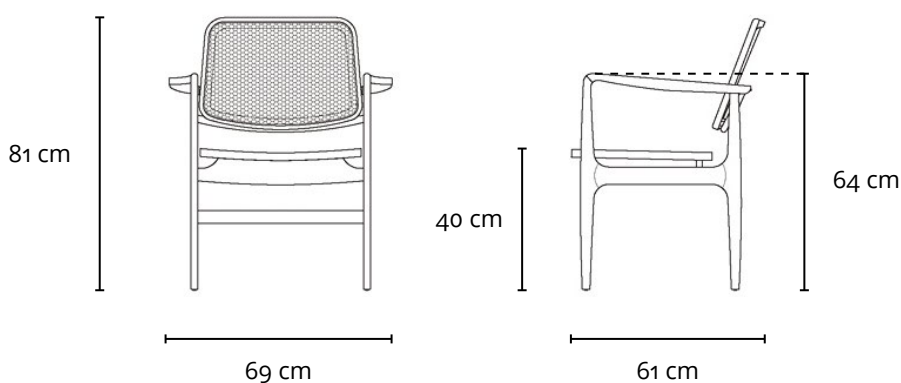

POLTRONA OSCAR - ESTAR 1956

DESCRIÇÃO TÉCNICA

DIMENSÕES

- 69 x 61 x 81h (cm)

MATERIAIS E FABRICAÇÃO

- Estrutura em madeira maciça.
- Assento e encosto em rattan natural, com reforço em tela de nylon no assento.
- Opção de assento e / ou encosto estofados.

LinBrasil Licensed by Sergio Rodrigues © Todos os direitos reservados.

OSCAR ARMCHAIR - LOUNGE 1956

PRODUCT INFO

DIMENSIONS

- 69 x 61 x 81h (cm)
- 27" x 24" x 32"h (inches)*

PRODUCT DESCRIPTION

- Solid wood frame.
- Seat and back in natural rattan webbing - a nylon screen strength the seat.
- Available in upholstered seat and / or back.

LinBrasil Licensed by Sergio Rodrigues © Todos os direitos reservados.

POLTRONA OSCAR - JANTAR 1956

DESCRIÇÃO TÉCNICA

DIMENSÕES

- 69 x 61 x 86h (cm)

MATERIAIS E FABRICAÇÃO

- Estrutura em madeira maciça.
- Assento e encosto em rattan natural, com reforço em tela de nylon no assento.
- Opção de assento e / ou encosto estofados.

LinBrasil Licensed by Sergio Rodrigues © Todos os direitos reservados.

OSCAR ARMCHAIR - DINNER 1956

PRODUCT INFO

DIMENSIONS

- 69 x 61 x 86h (cm)
- 27" x 24" x 33.8"h (inches)*

PRODUCT DESCRIPTION

- Solid wood frame.
- Seat and back in natural rattan webbing - a nylon screen strength the seat.
- Available in upholstered seat and / or back.