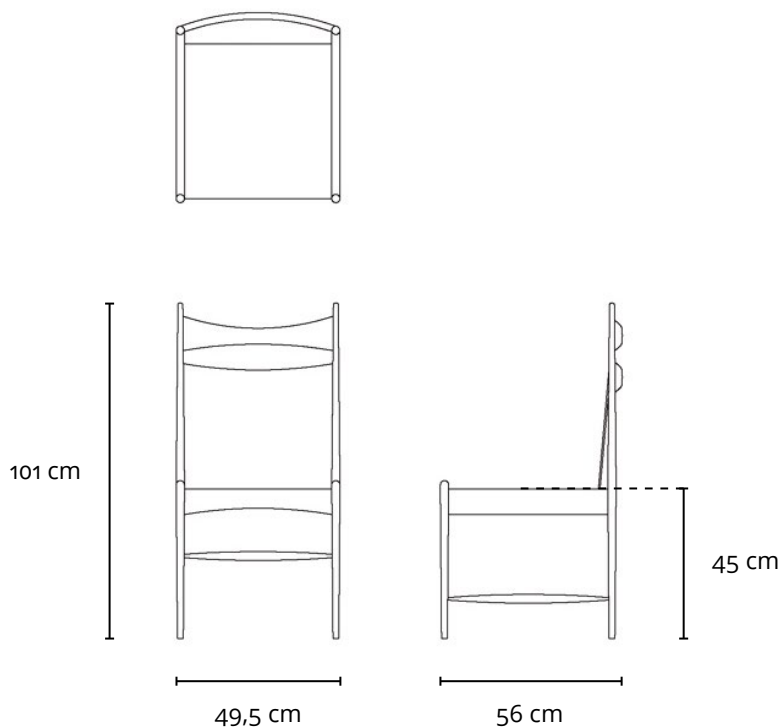

CADEIRA CANTU ALTA 1959

DESCRIÇÃO TÉCNICA

DIMENSÕES

- 49,5 x 56 x 101h (cm)

MATERIAIS E FABRICAÇÃO

- Estrutura em madeira maciça.
- Assento e encosto em couro natural ou tecido.
- Opção de almofada sobreposta ao assento.

INFORMAÇÕES

"A linha de mobiliário Sergio Rodrigues é concessão da Lin Brasil Indústria e Comércio de Móveis Ltda que produz e comercializa com exclusividade a linha dentro do território brasileiro e para o exterior e é protegida pela lei de direitos autorais, sendo passível de sanções legais tanto na esfera cível como na criminal, servindo o presente termo para afastar qualquer alegação de boa-fé no uso não autorizado das Peças em questão nos termos do artigo 159 e 1518 do Código Civil."

Dúvidas sobre garantia? Acesse:
www.linbrasil.com.br > FAQ

Dúvidas sobre o produto? Entre em contato conosco pelo e-mail:
contato@linbrasil.com.br

LinBrasil

SERGIO RODRIGUES
ORIGINAL LICENSED PRODUCTS SINCE 2002

LinBrasil Licensed by Sergio Rodrigues © Todos os direitos reservados.