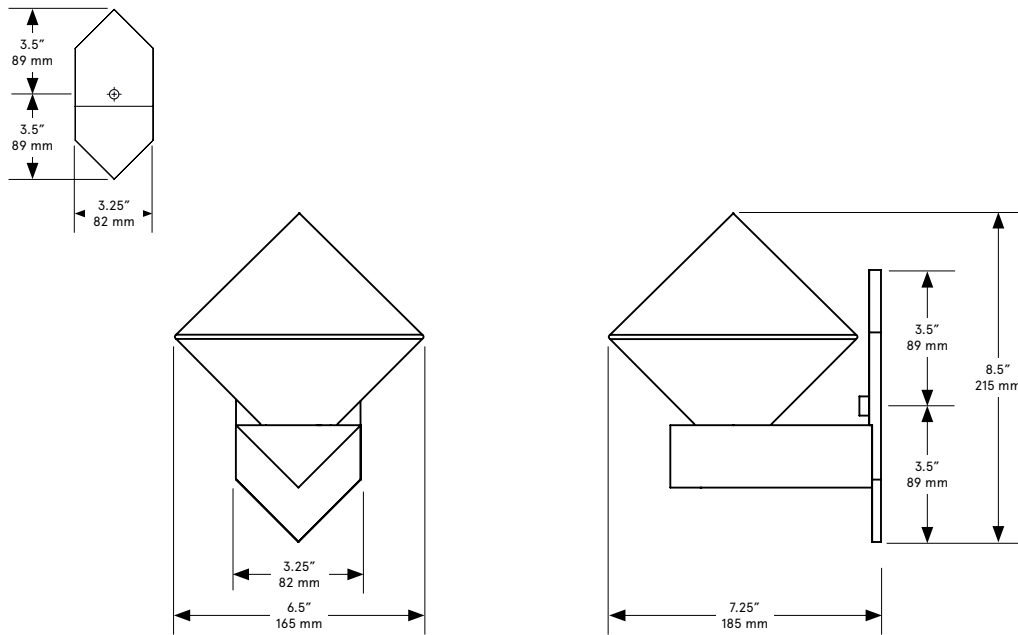

BE C BRITAIN

FKA THEMIS Sconce 6

Lead Time

14 - 16 weeks

Dimensions

6.5in x 8.55in x 7.25in proj.
165 mm x 215 mm x 185 mm

Weight

4 lb / 1.8 kg